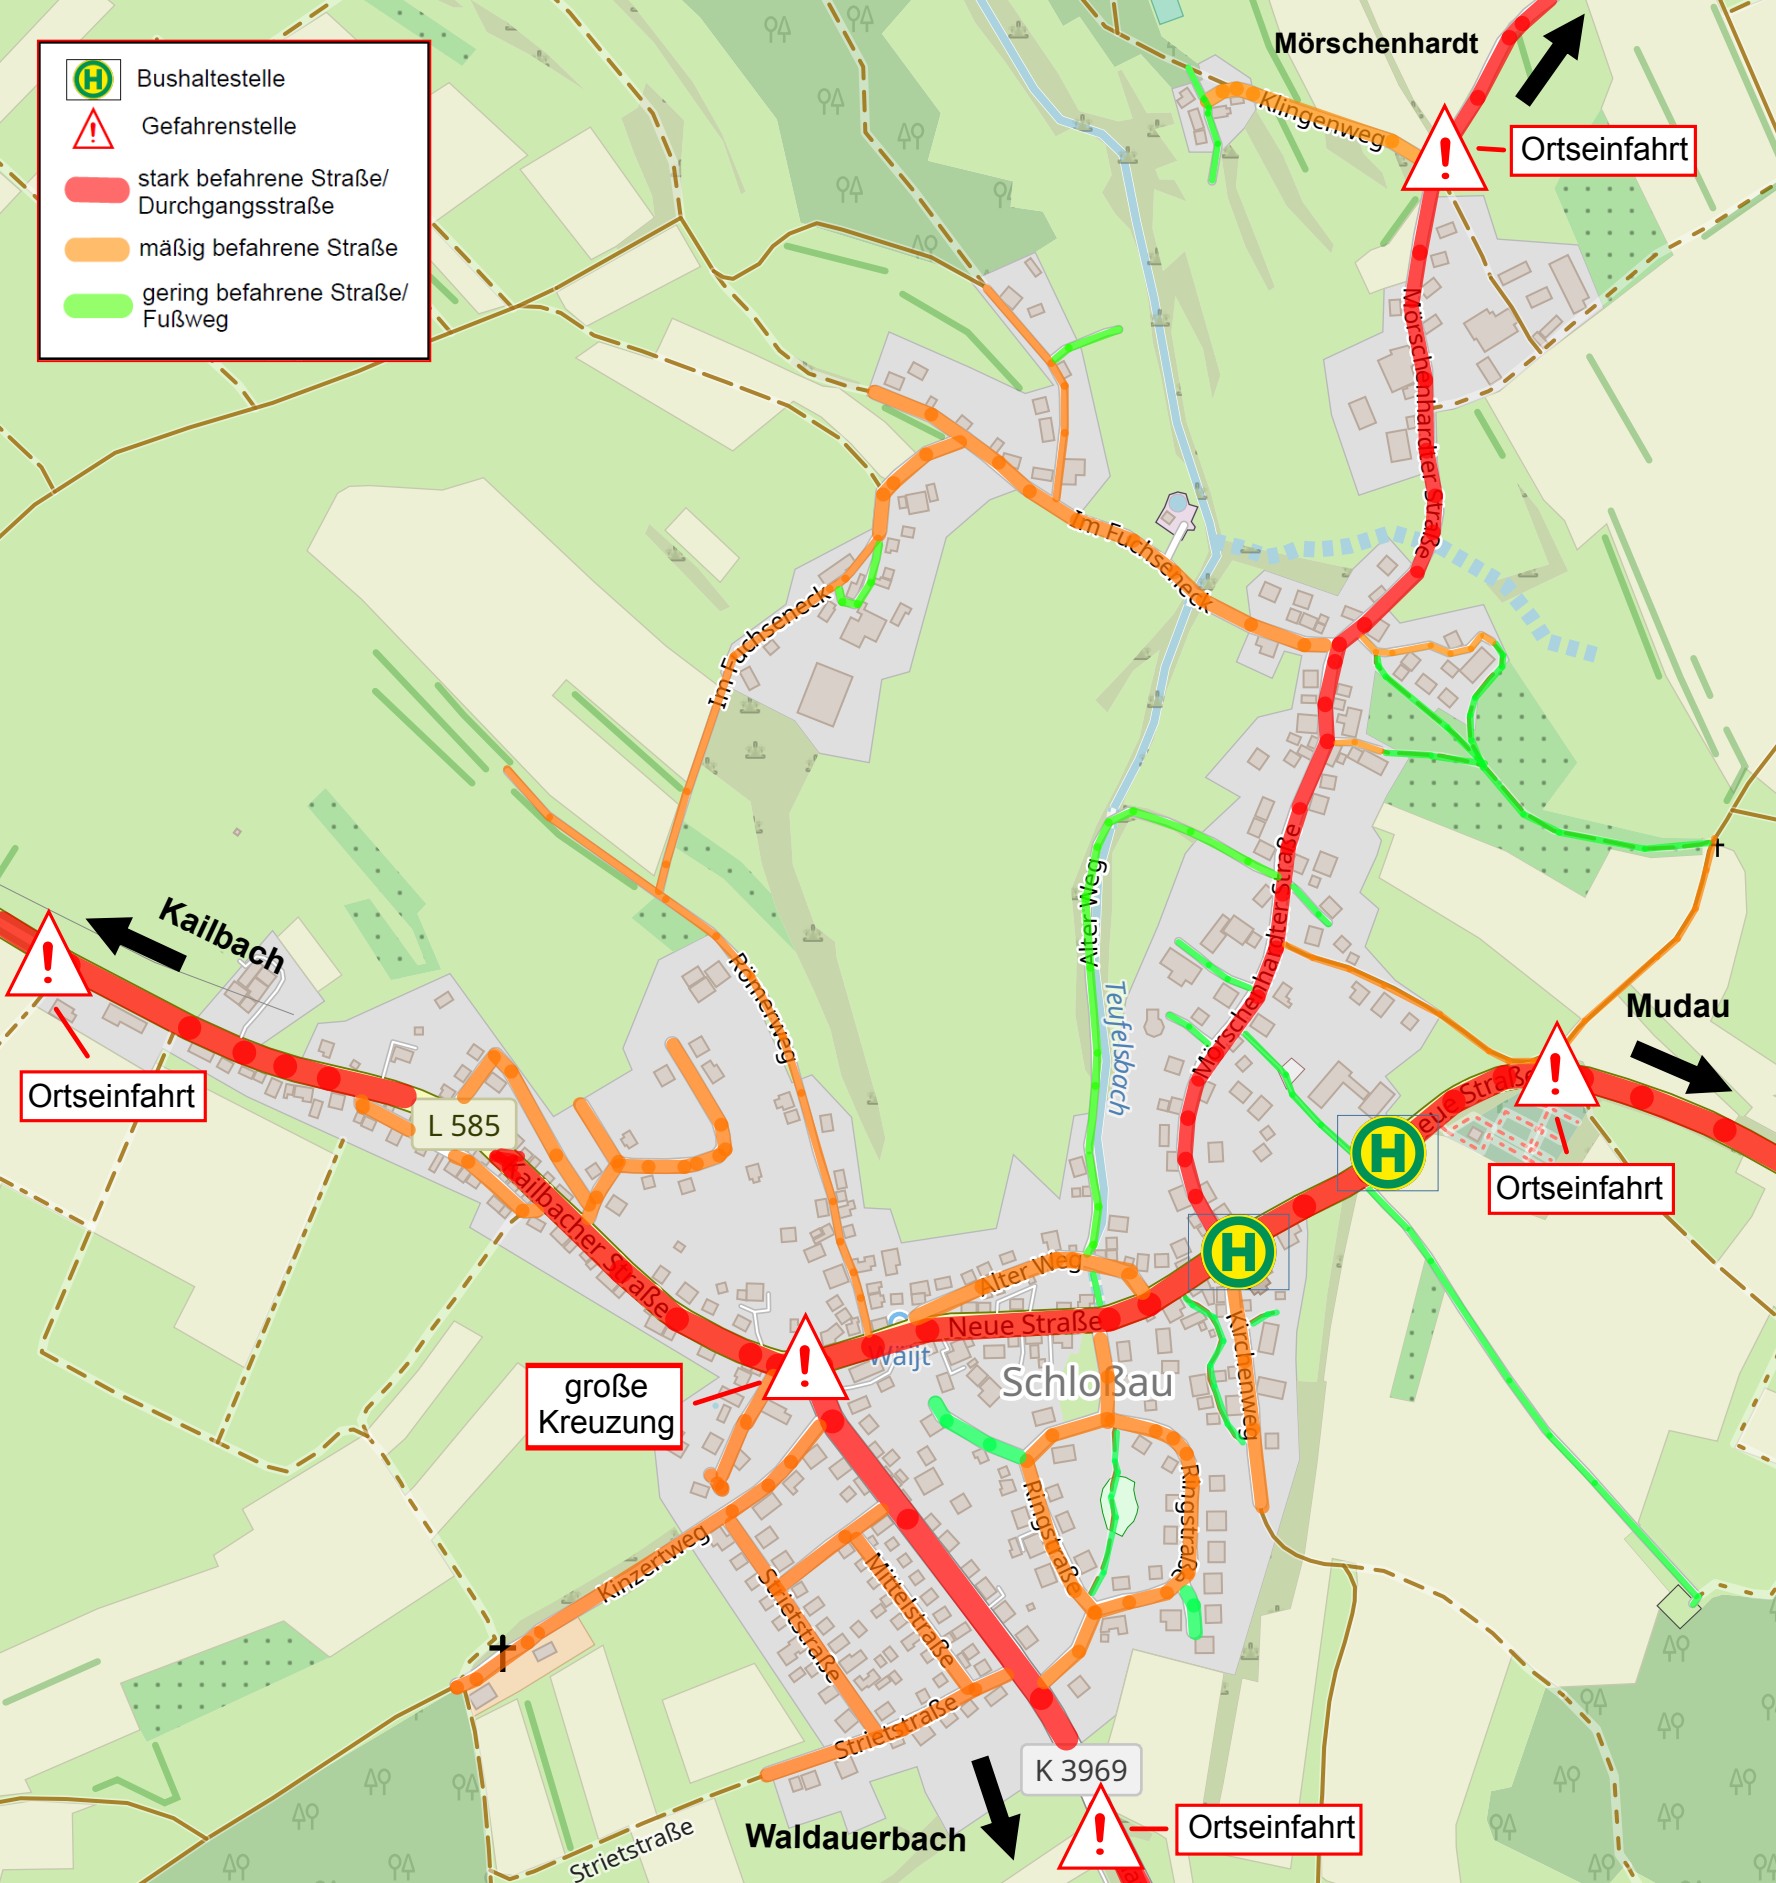

-  Bushaltestelle
-  Gefahrenstelle
-  stark befahrene Straße/
Durchgangsstraße
-  mäßig befahrene Straße
-  gering befahrene Straße/
Fußweg

Mörtschenhardt

Ortseinfahrt

Kailbach

Ortseinfahrt

L 585

große
Kreuzung

Mörtschenhardter Straße

im Fuchseneck

im Fuchseneck

Alter Weg

Teufelsbach

Märtschenhardter Straße

Römerweg

Kailbacher Straße

Neue Straße

Kinzertweg

Strietstraße

Mittelstraße

Ringstraße

Ringstraße

Kirchenweg

Waldau

Strietstraße

Strietstraße

Strietstraße

Strietstraße

Strietstraße

Strietstraße

Strietstraße